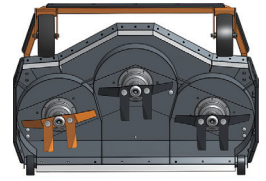

## R48CRAFT

刈取幅 / 120cm  
生産性 / 1時間あたり 5~6,000m<sup>2</sup>

ストレートブレード

管理された現場の草刈りに！