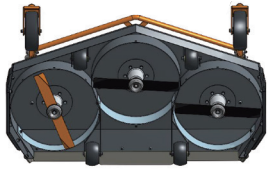

R42FLEX

刈取幅 / 104cm
生産性 /
1時間あたり
3,000m²

公園など芝地の管理に！